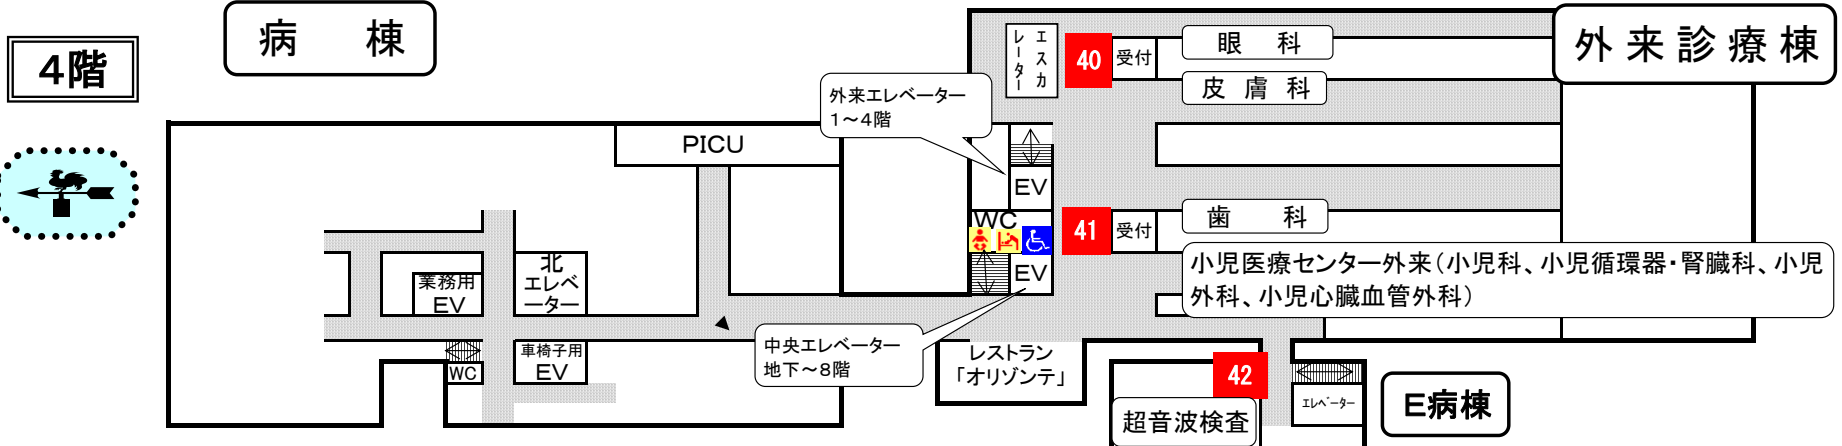

病院内の案内図(1階・地階)

- 7
- レストラン(4階)オリゾンテ
 - 月~金 11:00~19:00
 - 土日祝 11:00~15:00
 - カフェ(1階)カフェ・クリエ
 - 月~金 7:00~21:00
 - 土日祝 8:00~18:00
 - コンビニ(1階)ローソン
 - 日~土 24時間
 - 売店(1階)
 - 月~金 8:00~17:00
 - 購買部(地階)生協
 - 月~金 7:30~19:00
 - 土日祝 10:00~15:00
 - レストラン・喫茶(地階)フレール
 - 月~金 8:30~19:00
 - 土曜日 11:00~14:00
 - 理髪店(地階)
 - 月~金 8:30~17:30
 - 土曜日 9:00~16:00(第1土休)

2階、3階、4階の案内図は、裏面です。

病院内の案内図（4階・3階・2階）

1階、地階の案内図は裏面です。