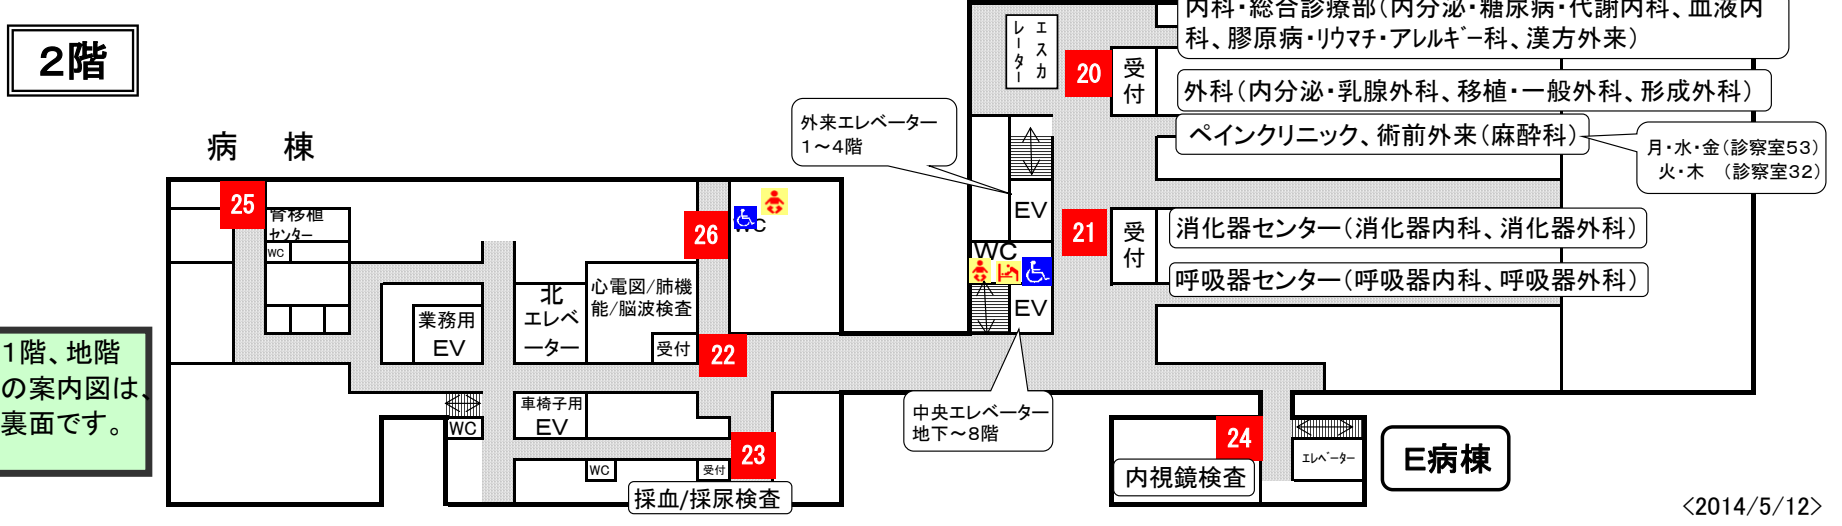

病院内の案内図(1階・地階)

- 7
- レストラン(4階)オリゾンテ
 - 月~金 11:00~19:00
 - 土日祝 11:00~15:00
 - カフェ(1階)カフェ・クリエ
 - 月~金 7:00~21:00
 - 土日祝 8:00~18:00
 - コンビニ(1階)ローソン
 - 日~土 24時間
 - 売店(1階)
 - 月~金 8:00~17:00
 - 購買部(地階)生協
 - 月~金 7:30~19:00
 - 土日祝 10:00~15:00
 - レストラン・喫茶(地階)フレール
 - 月~金 8:30~19:00
 - 土曜日 11:00~14:00
 - 理髪店(地階)
 - 月~金 8:30~17:30
 - 土曜日 9:00~16:00(第1土休)

2階、3階、4階の案内図は、裏面です。

病院内の案内図（4階・3階・2階）

1階、地階の案内図は裏面です。