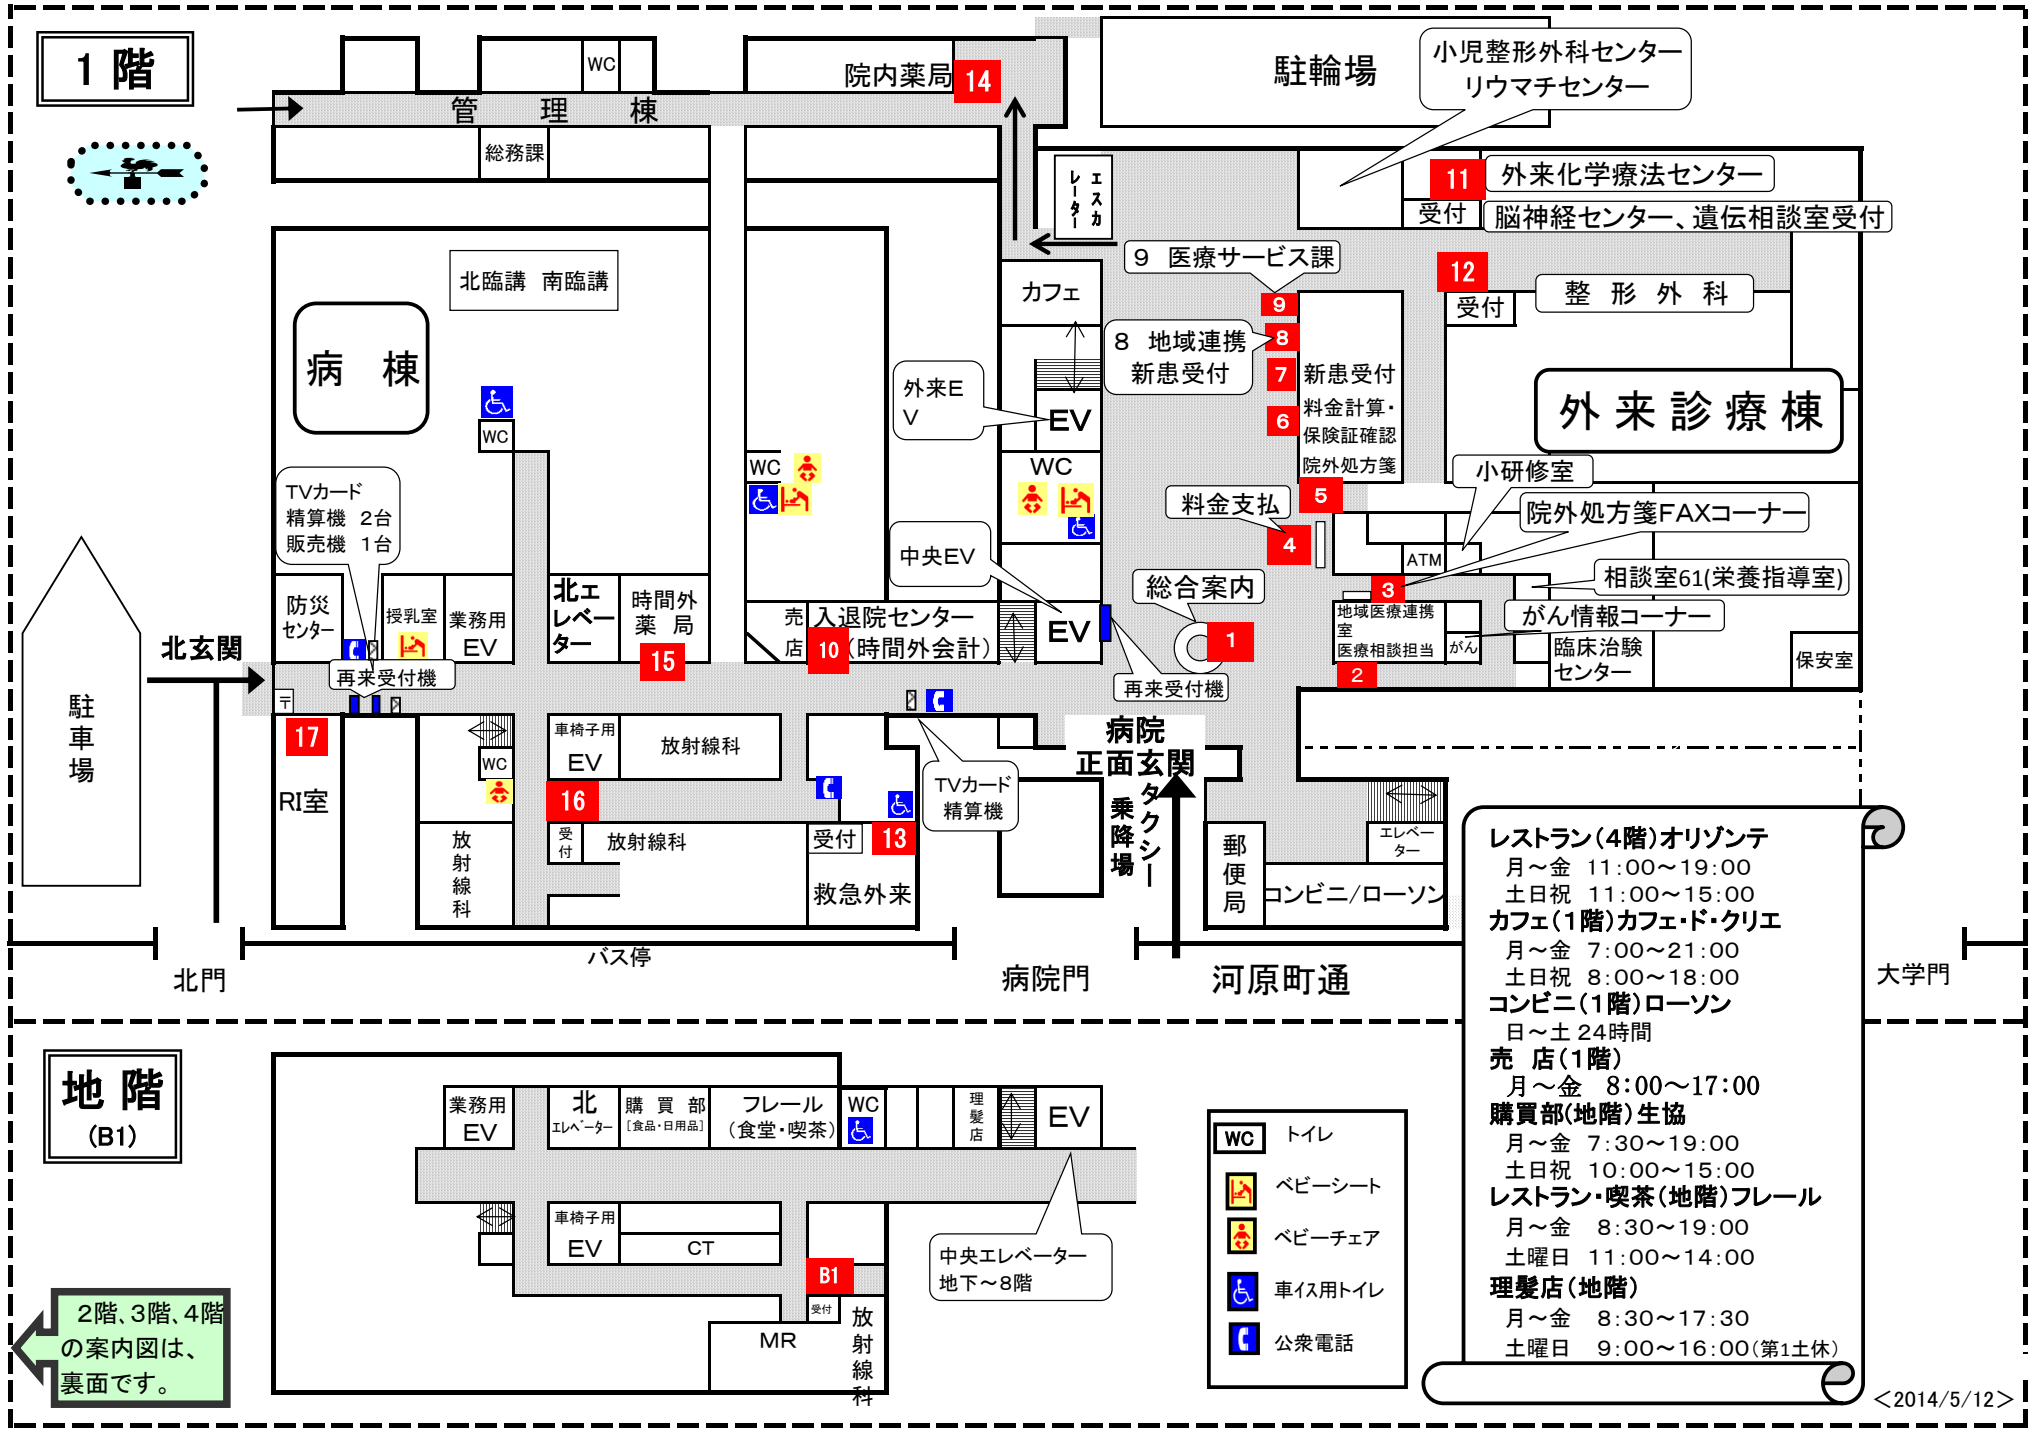

病院内の案内図(1階・地階)

- 7
- レストラン(4階)オリゾンテ
 - 月~金 11:00~19:00
 - 土日祝 11:00~15:00
 - カフェ(1階)カフェ・クリエ
 - 月~金 7:00~21:00
 - 土日祝 8:00~18:00
 - コンビニ(1階)ローソン
 - 日~土 24時間
 - 売店(1階)
 - 月~金 8:00~17:00
 - 購買部(地階)生協
 - 月~金 7:30~19:00
 - 土日祝 10:00~15:00
 - レストラン・喫茶(地階)フレール
 - 月~金 8:30~19:00
 - 土曜日 11:00~14:00
 - 理髪店(地階)
 - 月~金 8:30~17:30
 - 土曜日 9:00~16:00(第1土休)

2階、3階、4階の案内図は、裏面です。

病院内の案内図（4階・3階・2階）

1階、地階の案内図は裏面です。