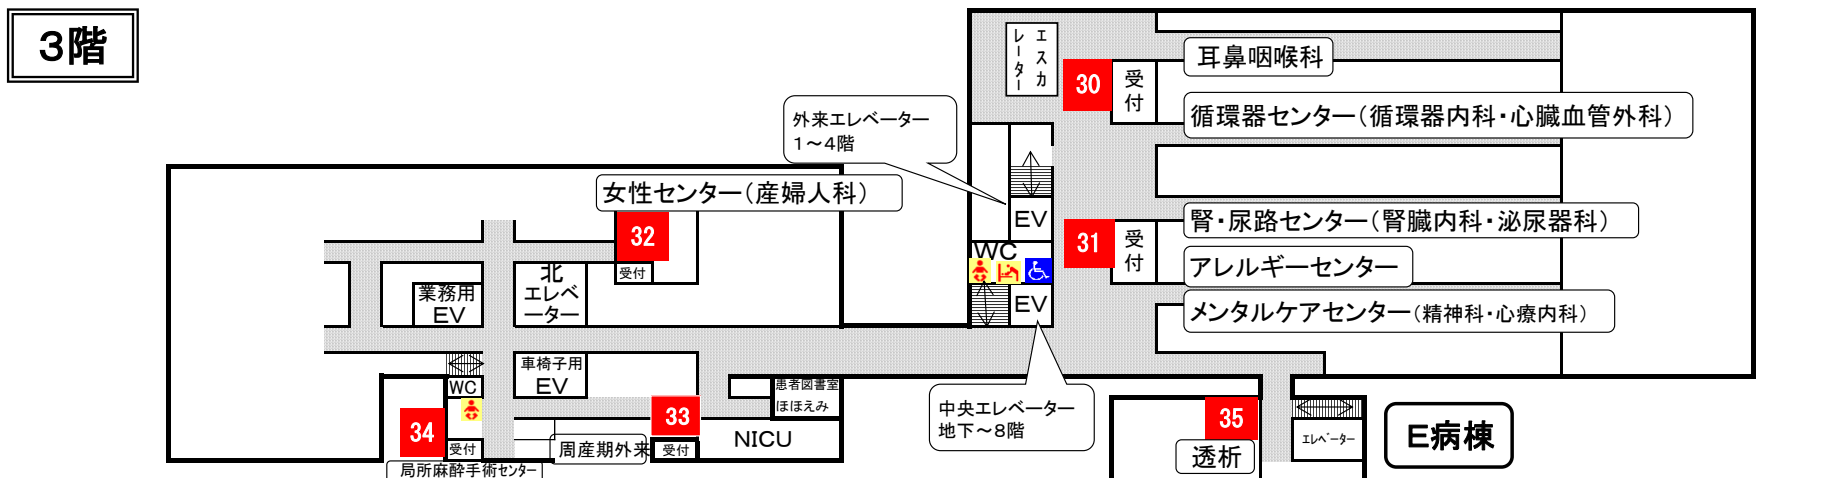

病院内の案内図(1階・地階)

- 7
- レストラン(4階)オリゾンテ
 - 月~金 11:00~19:00
 - 土日祝 11:00~15:00
 - カフェ(1階)カフェ・クリエ
 - 月~金 7:00~21:00
 - 土日祝 8:00~18:00
 - コンビニ(1階)ローソン
 - 日~土 24時間
 - 売店(1階)
 - 月~金 8:00~17:00
 - 購買部(地階)生協
 - 月~金 7:30~19:00
 - 土日祝 10:00~15:00
 - レストラン・喫茶(地階)フレール
 - 月~金 8:30~19:00
 - 土曜日 11:00~14:00
 - 理髪店(地階)
 - 月~金 8:30~17:30
 - 土曜日 9:00~16:00(第1土休)

2階、3階、4階の案内図は、裏面です。

病院内の案内図（4階・3階・2階）

1階、地階の案内図は裏面です。